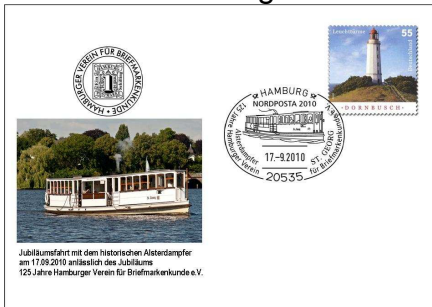

Beleg 1

Hiermit bestelle ich gegen ( ) Rechnung oder gegen ( ) Vorkasse folgende Belege

___ Stück Plusbrief "Alsterdampfer ST. GEORG" (Beleg 1) à 1,80 € _____ €

___ Stück Umschlag "Frauenfussball-WM 2011" (Beleg 2) à 1,80 € _____ €

___ Stück Plusbrief "Tag der Briefmarke 2010 (Königin Luise)" (Beleg 3) à 1,80 € _____ €

___ Set mit allen 3 Belegen gestempelt (Belege 1-3 je 1x) à 5,00 € _____ €

___ Set mit allen 3 Belegen ohne Stempel (Belege 1-3 je 1x) à 5,00 € _____ €

( ) echtlaufend an meine Adresse, dann ohne Versand zzgl. Versandkosten: 1,45 €

Gesamtbetrag: _____ €

Vorname, Name : _____

Strasse, Nr.: _____

PLZ, Ort : _____

Datum, Unterschrift : _____

Bitte senden Sie Ihre Bestellung an:

ARGE Hamburger Briefmarken-Sammler-Vereine
Christoph Prieue, Kieler Str. 10 b, 21465 Reinbek
Telefon: (040) 21 99 77 57   Telefax: (040) 21 99 77 56
E-Mail: tdb-hamburg@gmx.de   Internet: www.arge-hbsv.de